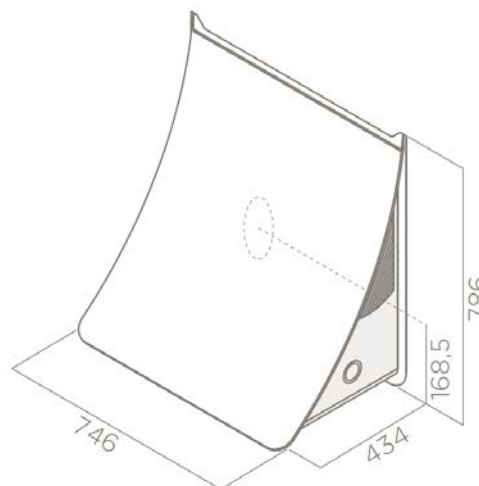

NUAGE Sense

Betriebsart Umluft
Abmessung 75 cm
Beleuchtung LED
Art.Nr. PRF0110511
Preis **CHF 2'500.00** (exkl. MWST und vRG)

Oberfläche Edelstahl, weiss lackierbar
Steuerung Sensor oder Touch Control
Luftleistung 581 m³/h
Schalldruckpegel max. 62 DB (A)