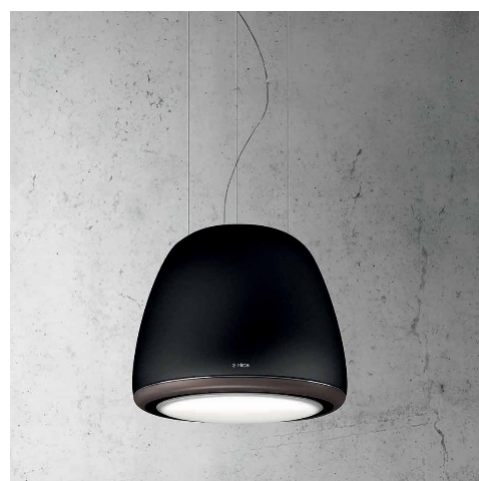

ÉDITH Sense ROCK

Betriebsart	Umluft	Oberfläche	Lampenhaube schw., Halterung Edelstahl
Abmessung	Ø 50 cm	Steuerung	Sensor, Touch Control, Fernbedienung
Beleuchtung	LED	Luftleistung	581 m3/h
Art.Nr.	PRF0110532	Schalldruckpegel	max. 62 DB (A)
Preis	CHF 3'750.00 (exkl. MWST und vRG)