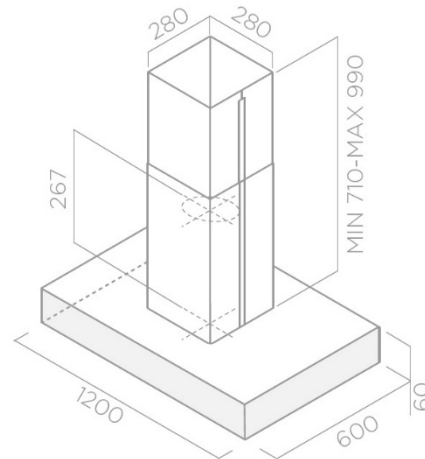

SENSE Dunstabzüge

OM Air SENSE

| | | | |
|-------------|--|------------------|----------------------------|
| Betriebsart | Umluft | Oberfläche | schwarzes oder weisse Glas |
| Abmessung | 75 cm | Steuerung | Sensor oder Touch Control |
| Beleuchtung | LED | Luftleistung | 625 m ³ /h |
| Art.-Nr. | PRF0110536 oder PRF0110537 | Schalldruckpegel | max. 58 DB (A) |
| Preis | CHF 3'750.00 (exkl. MWST und vRG) | | |

MAJESTIC Sense

| | | | |
|---------------|--|------------------|-------------------------------|
| Betriebsart | Umluft | Oberfläche | schwarzes – oder weisses Glas |
| Abmessung | 60 oder 90 cm | Steuerung | Sensor oder Touch Control |
| Beleuchtung | LED | Luftleistung | 603 m ³ /h |
| Art.Nr. | PRF0120209 oder PRF0120211 | Schalldruckpegel | max. 60 DB (A) |
| Preis (60 cm) | CHF 1'900.00 (exkl. MWST und vRG) | | |
| Preis (90 cm) | CHF 2'200.00 (exkl. MWST und vRG) | | |

SENSE Dunstabzüge

TOP Sense ISLAND

| | |
|-------------|--|
| Betriebsart | Umluft |
| Abmessung | 120 x 60 cm |
| Beleuchtung | LED |
| Art.Nr. | PRF0110535 |
| Preis | CHF 2'750.00 (exkl. MWST und vRG) |