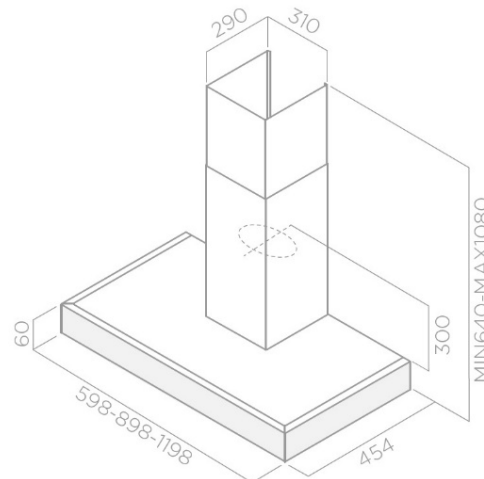

SENSE Dunstabzüge

TOP Sense ISLAND

| | |
|-------------|--|
| Betriebsart | Umluft |
| Abmessung | 120 x 60 cm |
| Beleuchtung | LED |
| Art.Nr. | PRF0110535 |
| Preis | CHF 2'750.00 (exkl. MWST und vRG) |

| | |
|------------------|---------------------------|
| Oberfläche | Edelstahl, schwarzes Glas |
| Steuerung | Sensor oder Touch Control |
| Luftleistung | 581 m ³ /h |
| Schalldruckpegel | max. 64 DB (A) |

TOP Sense

| | |
|----------------|--|
| Betriebsart | Umluft |
| Abmessung | 60 – 90 - 120 x 45.5 cm |
| Beleuchtung | LED |
| Art.Nr. | PRF0110503 / PRF0110504 PRF0110502 |
| Preis (60 cm) | CHF 1'650.00 (exkl. MWST und vRG) |
| Preis (120 cm) | CHF 1'900.00 (exkl. MWST und vRG) |