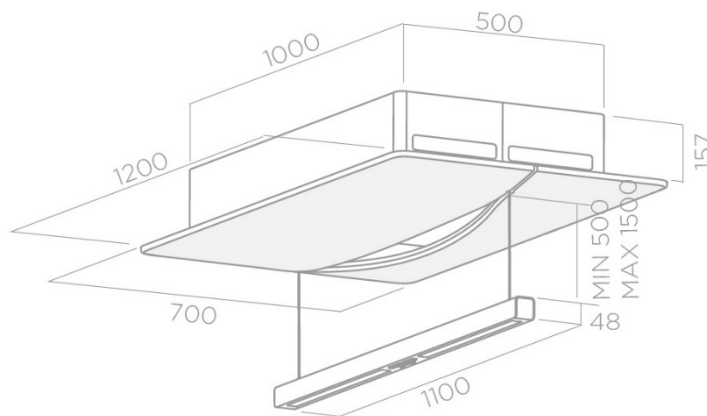

SENSE Dunstabzüge

EMPTY SKY Sense

Betriebsart Umluft
Abmessung 120 x 70 cm
Fernbedienung
Beleuchtung LED
Art.Nr. PRF0120974
Preis **CHF 4'990.00** (exkl. MWST und vRG)

Oberfläche Cristalplant weiss
Steuerung Sensor, Touch Control,
Luftleistung 559 m³/h
Schalldruckpegelmax. 60 DB (A)