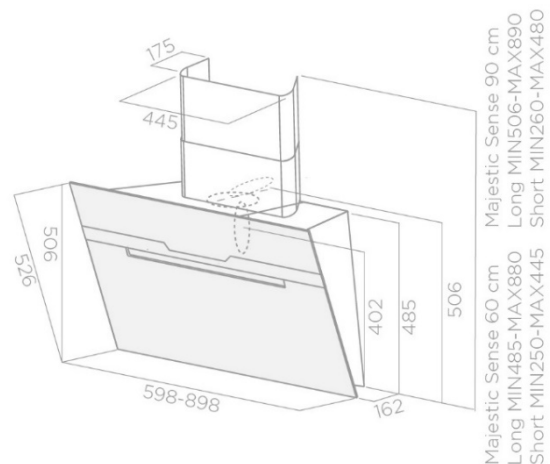

MAJESTIC Sense

Betriebsart	Umluft	Oberfläche	schwarzes – oder weisses Glas
Abmessung	60 oder 90 cm	Steuerung	Sensor oder Touch Control
Beleuchtung	LED	Luftleistung	603 m³/h
Art.Nr.	PRF0120209 oder PRF0120211	Schalldruckpegel	max. 60 DB (A)
Preis (60 cm)	CHF 1'900.00 (exkl. MWST und vRG)		
Preis (90 cm)	CHF 2'200.00 (exkl. MWST und vRG)