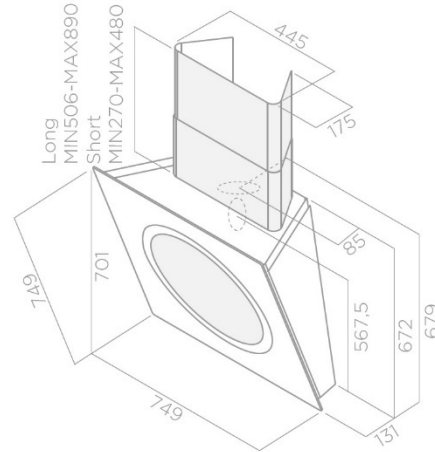

SENSE Dunstabzüge

OM Air SENSE

| | | | |
|-------------|--|------------------|----------------------------|
| Betriebsart | Umluft | Oberfläche | schwarzes oder weisse Glas |
| Abmessung | 75 cm | Steuerung | Sensor oder Touch Control |
| Beleuchtung | LED | Luftleistung | 625 m ³ /h |
| Art.-Nr. | PRF0110536 oder PRF0110537 | Schalldruckpegel | max. 58 DB (A) |
| Preis | CHF 3'750.00 (exkl. MWST und vRG) | | |

MAJESTIC Sense

| | | | |
|---------------|--|------------------|-------------------------------|
| Betriebsart | Umluft | Oberfläche | schwarzes – oder weisses Glas |
| Abmessung | 60 oder 90 cm | Steuerung | Sensor oder Touch Control |
| Beleuchtung | LED | Luftleistung | 603 m ³ /h |
| Art.Nr. | PRF0120209 oder PRF0120211 | Schalldruckpegel | max. 60 DB (A) |
| Preis (60 cm) | CHF 1'900.00 (exkl. MWST und vRG) | | |
| Preis (90 cm) | CHF 2'200.00 (exkl. MWST und vRG) | | |

SENSE Dunstabzüge

TOP Sense ISLAND

| | |
|-------------|--|
| Betriebsart | Umluft |
| Abmessung | 120 x 60 cm |
| Beleuchtung | LED |
| Art.Nr. | PRF0110535 |
| Preis | CHF 2'750.00 (exkl. MWST und vRG) |

| | |
|------------------|---------------------------|
| Oberfläche | Edelstahl, schwarzes Glas |
| Steuerung | Sensor oder Touch Control |
| Luftleistung | 581 m ³ /h |
| Schalldruckpegel | max. 64 DB (A) |