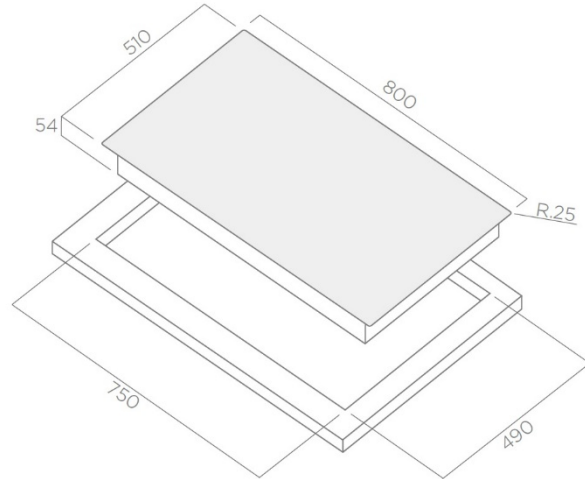

LIEN - konnektive Induktionskochfelder

DIAMON 805

Funktionen

- Touch Control
- Restwärmanzeige
- Kindersicherung
- «Cold» Surface
- Power Booster
- Verriegelungsfunktion
- Timer

Abmessung 800 x 510 x 55 mm
Kochzonen 5 (180 x 200 mm)
Art.-Nr. PRF0102888 schwarz - PRF0103771 weiss
Preis **CHF 2'900.00** (exkl. MWST und vRG)

Oberfläche schwarzes oder weisses Glas
Anschlusswert 11.1 kW