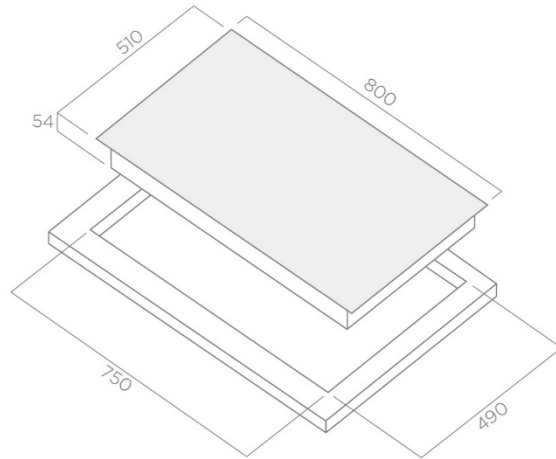

Abmessung 800 x 510 x 55 mm
 Kochzonen 5 (180 x 200 mm)
 Art.-Nr. PRF0102888 schwarz - PRF0103771 weiss
 Preis **CHF 2'900.00** (exkl. MWST und vRG)

Oberfläche schwarzes oder weisses Glas
 Anschlusswert 11.1 kW

DIAMON 604

Funktionen

- Touch Control
- Restwärmanzeige
- Kindersicherung
- «Cold» Surface
- Power Booster
- Verriegelungsfunktion
- Timer

Abmessung 600 x 510 x 55 mm
 Kochzonen 4 (180 x 200 mm)
 Art.-Nr. PRF0102887
 Preis **CHF 2'100.00** (exkl. MWST und vRG)

Oberfläche schwarzes Glas
 Anschlusswert 7.4 kW

LIEN - konnektive Induktionskochfelder

GOLDEN 805

WIRELESS
CONNECTIVITY

POT
DETECTOR

Abmessung 800 x 510 x 55 mm
Kochzonen 3 (Ø 145 mm) 1 (Ø 180 mm) 1 (Ø 260 mm)
Art.-Nr. PRF0103769
Preis **CHF 2'500.00** (exkl. MWST und vRG)

Abmessung 600 x 510 x 55 mm
Kochzonen 2(Ø 160 mm) 2 (Ø 200 mm)
Art.-Nr. PRF0103768
Preis **CHF 1'250.00** (exkl. MWST und vRG)

Funktionen

- Touch Control
- Restwärmeanzeige
- Kindersicherung
- «Cold» Surface
- Power Booster
- Verriegelungsfunktion
- Timer