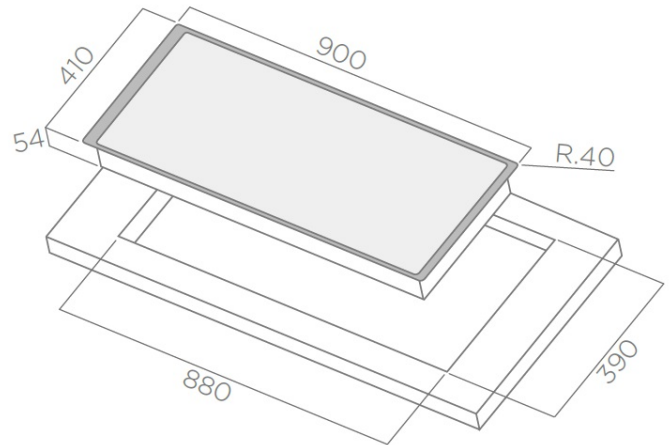

LIEN - konnektive Induktionskochfelder

DIAMON 904

Funktionen

- Touch Control
- Restwärmeanzeige
- Kindersicherung
- «Cold» Surface
- Power Booster
- Verriegelungsfunktion
- Timer

Abmessung 870 x 380 x 55 mm
 Kochzonen 4 (180 x 200 mm)
 Art.-Nr. PRF0116177 schwarz - PRF0116176 weiss
 Preis **CHF 2'900.00** (exkl. MWST und vRG)

Oberfläche schwarzes oder weisses Glas
 Anschlusswert 7,4 kW

DIAMON 874

Funktionen

- Touch Control
- Restwärmeanzeige
- Kindersicherung
- «Cold» Surface
- Power Booster
- Verriegelungsfunktion
- Timer

Abmessung 870 x 380 x 55 mm
 Kochzonen 4 (180 x 200 mm)
 Art.-Nr. PRF0104116 schwarz - PRF0104117 weiss
 Preis **CHF 2'950.00** (exkl. MWST und vRG)

Abmessung 800 x 510 x 55 mm
 Kochzonen 5 (180 x 200 mm)
 Art.-Nr. PRF0102888 schwarz - PRF0103771 weiss
 Preis **CHF 2'900.00** (exkl. MWST und vRG)

Oberfläche schwarzes oder weisses Glas
 Anschlusswert 11.1 kW

Oberfläche schwarzes Glas
Anschlusswert 7 kW