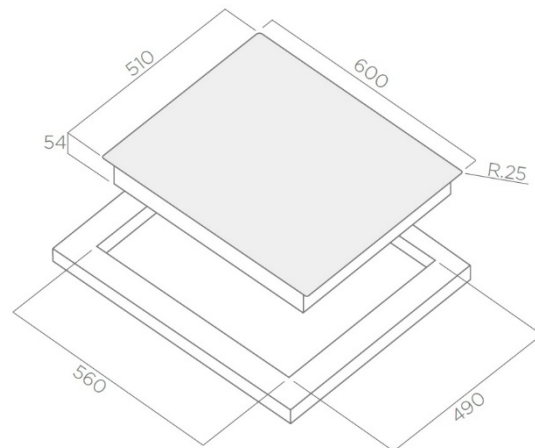

Oberfläche schwarzes oder weisses Glas
 Anschlusswert 7,4 kW

DIAMON 874

Funktionen

- Touch Control
- Restwärmeanzeige
- Kindersicherung
- «Cold» Surface
- Power Booster
- Verriegelungsfunktion
- Timer

Abmessung 870 x 380 x 55 mm
 Kochzonen 4 (180 x 200 mm)
 Art.-Nr. PRF0104116 schwarz - PRF0104117 weiss
 Preis **CHF 2'950.00** (exkl. MWST und vRG)

Abmessung 800 x 510 x 55 mm
 Kochzonen 5 (180 x 200 mm)
 Art.-Nr. PRF0102888 schwarz - PRF0103771 weiss
 Preis **CHF 2'900.00** (exkl. MWST und vRG)

Oberfläche schwarzes oder weisses Glas
 Anschlusswert 11.1 kW

DIAMON 604

Funktionen

- Touch Control
- Restwärmanzeige
- Kindersicherung
- «Cold» Surface
- Power Booster
- Verriegelungsfunktion
- Timer

Abmessung 600 x 510 x 55 mm
 Kochzonen 4 (180 x 200 mm)
 Art.-Nr. PRF0102887
 Preis **CHF 2'100.00** (exkl. MWST und vRG)

Oberfläche schwarzes Glas
 Anschlusswert 7.4 kW

LIEN - konnektive Induktionskochfelder

GOLDEN 805

WIRELESS
CONNECTIVITY

POT
DETECTOR

Abmessung 800 x 510 x 55 mm
Kochzonen 3 (Ø 145 mm) 1 (Ø 180 mm) 1 (Ø 260 mm)
Art.-Nr. PRF0103769
Preis **CHF 2'500.00** (exkl. MWST und vRG)