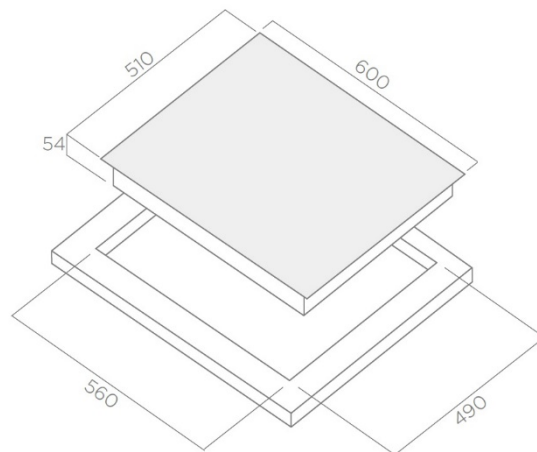

GOLDEN 604

WIRELESS
CONNECTIVITY

Abmessung 600 x 510 x 55 mm
Kochzonen 2(Ø 160 mm) 2 (Ø 200 mm)
Art.-Nr. PRF0103768
Preis **CHF 1'250.00** (exkl. MWST und vRG)

Funktionen

- Touch Control
- Restwärmeanzeige
- Kindersicherung
- «Cold» Surface
- Power Booster
- Verriegelungsfunktion
- Timer

Oberfläche schwarzes Glas
Anschlusswert 7 kW