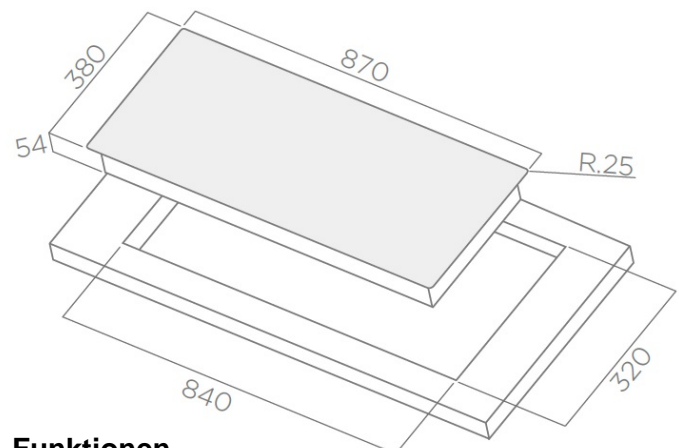

LIEN - konnektive Induktionskochfelder

DIAMON 904

Funktionen

- Touch Control
- Restwärmeanzeige
- Kindersicherung
- «Cold» Surface
- Power Booster
- Verriegelungsfunktion
- Timer

Abmessung 870 x 380 x 55 mm
 Kochzonen 4 (180 x 200 mm)
 Art.-Nr. PRF0116177 schwarz - PRF0116176 weiss
 Preis **CHF 2'900.00** (exkl. MWST und vRG)

Oberfläche schwarzes oder weisses Glas
 Anschlusswert 7,4 kW

DIAMON 874

Funktionen

- Touch Control
- Restwärmeanzeige
- Kindersicherung
- «Cold» Surface
- Power Booster
- Verriegelungsfunktion
- Timer

Abmessung 870 x 380 x 55 mm
 Kochzonen 4 (180 x 200 mm)
 Art.-Nr. PRF0104116 schwarz - PRF0104117 weiss
 Preis **CHF 2'950.00** (exkl. MWST und vRG)

Abmessung 800 x 510 x 55 mm
 Kochzonen 5 (180 x 200 mm)
 Art.-Nr. PRF0102888 schwarz - PRF0103771 weiss
 Preis **CHF 2'900.00** (exkl. MWST und vRG)

Oberfläche schwarzes oder weisses Glas
 Anschlusswert 11.1 kW

Oberfläche schwarzes Glas
Anschlusswert 7 kW